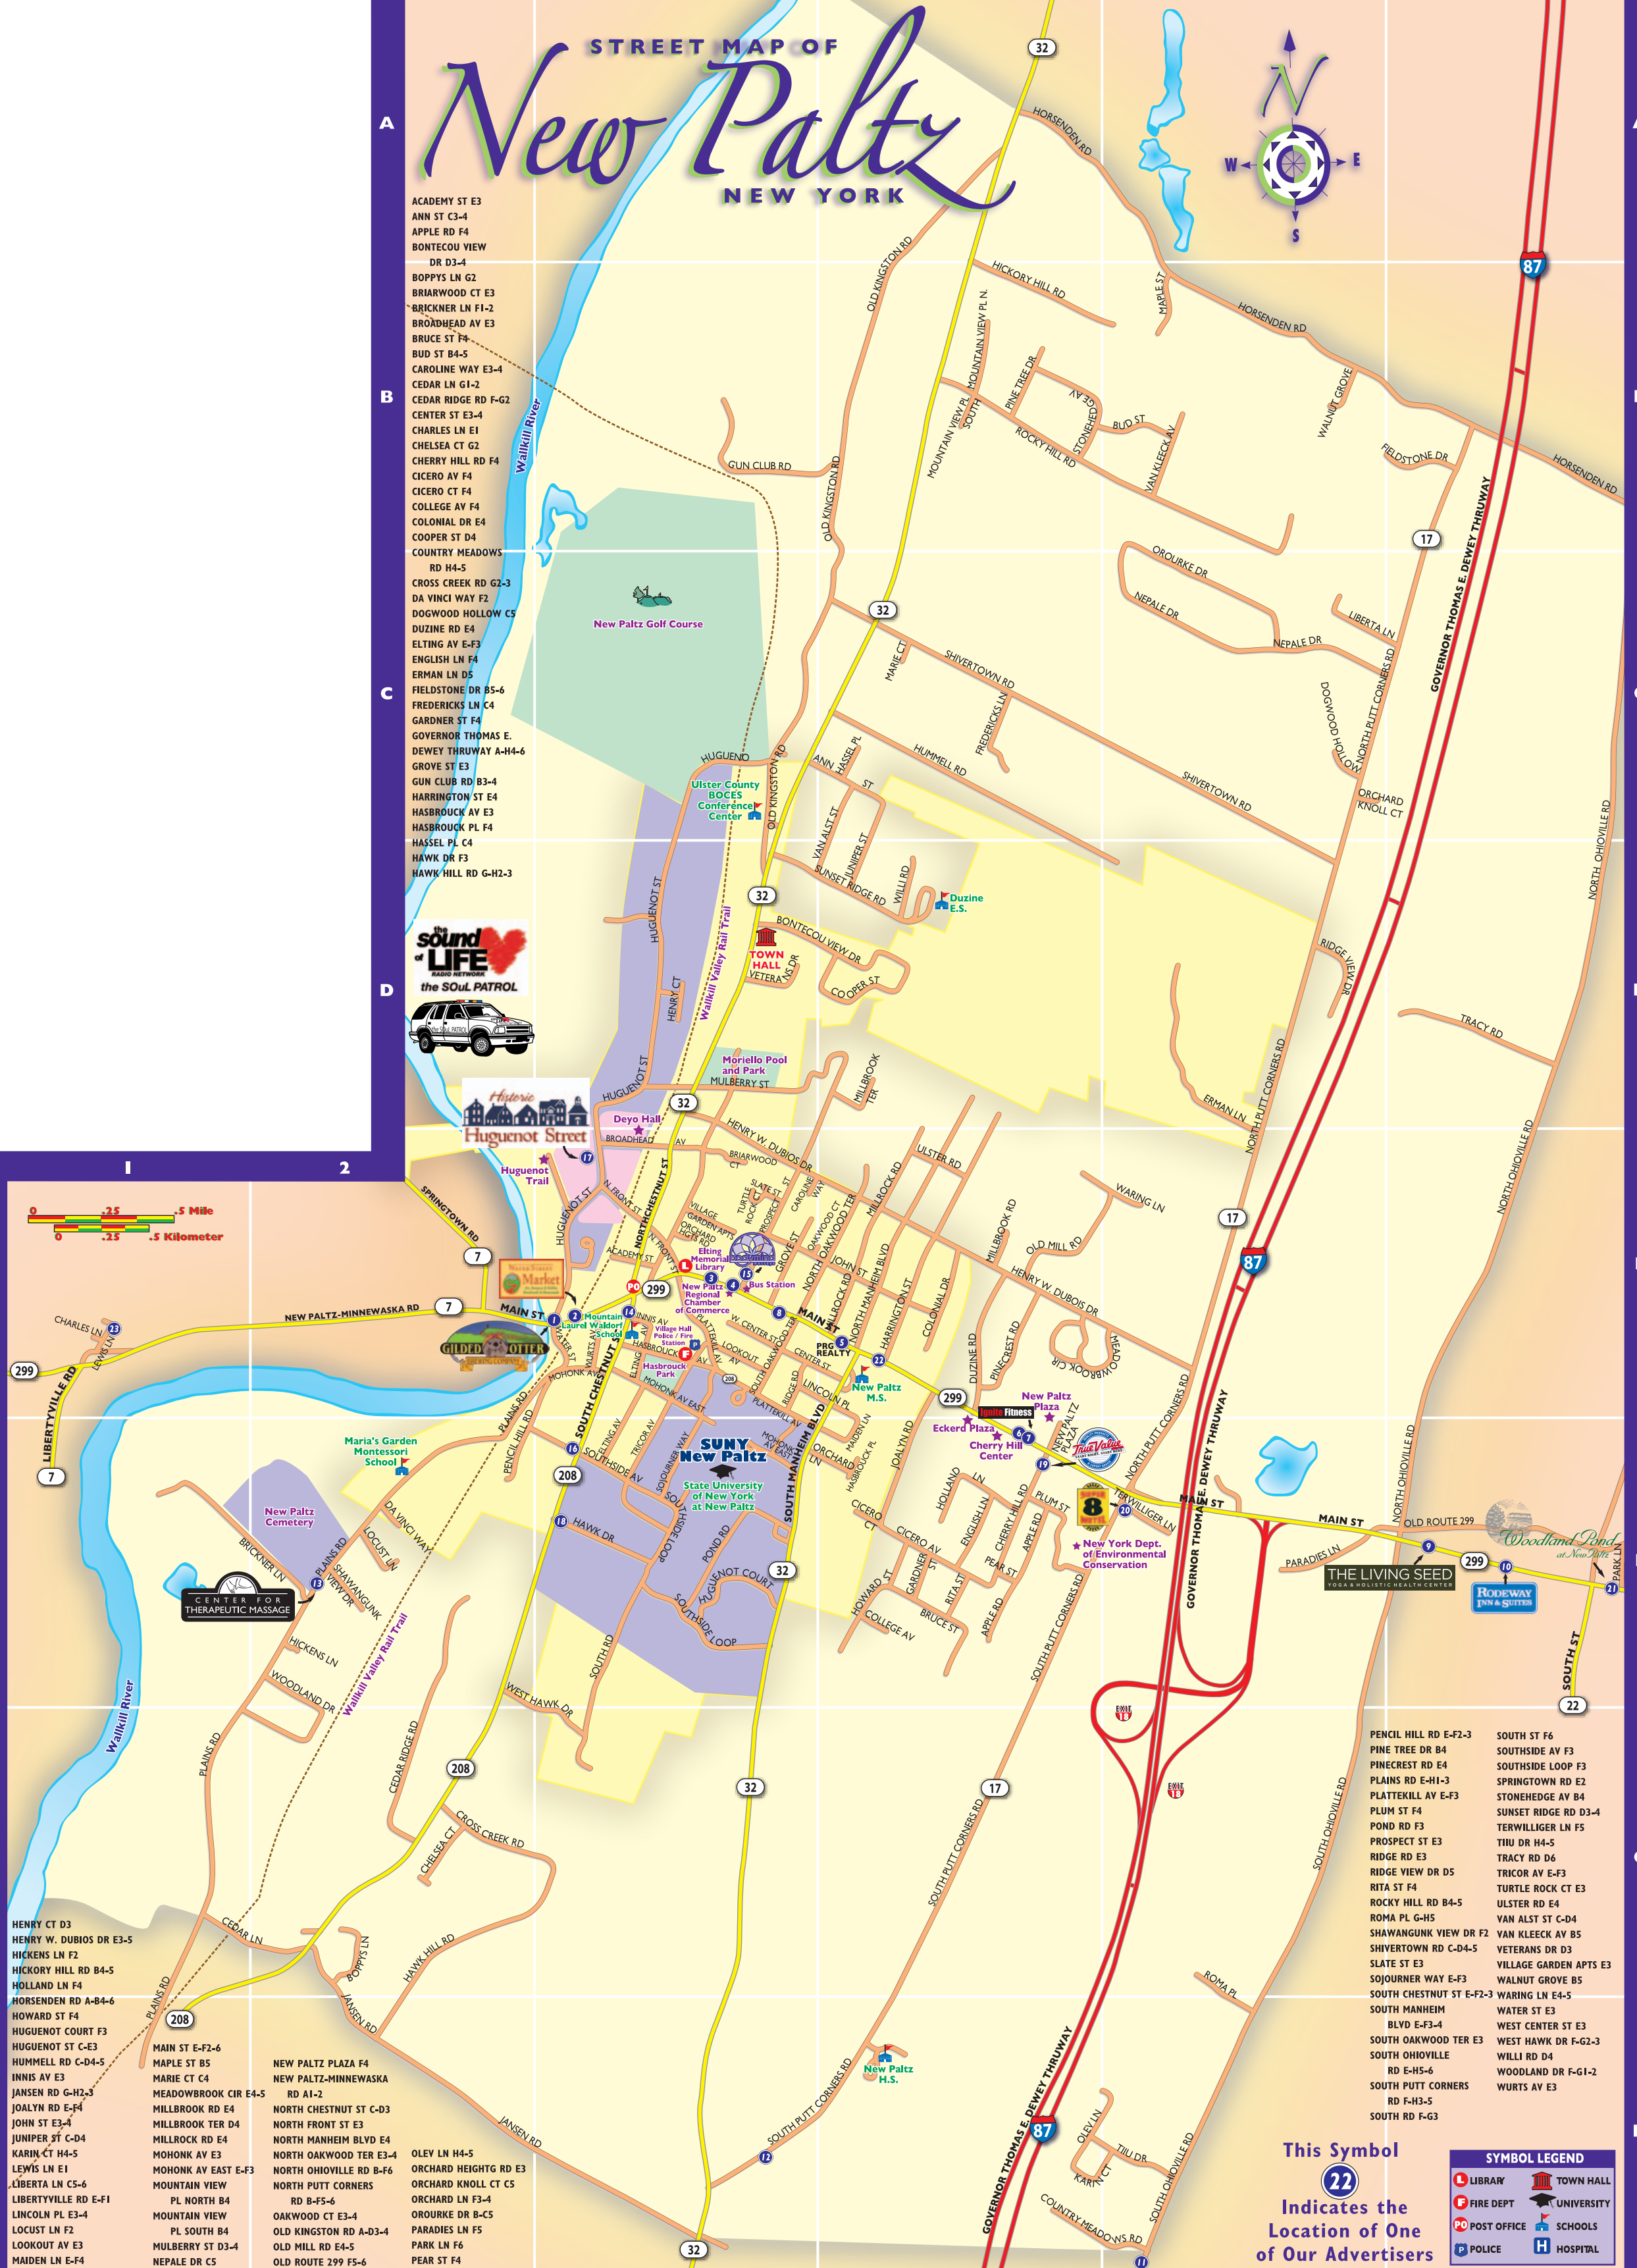

STREET MAP OF New Paltz NEW YORK

- ACADEMY ST E3
- ANN ST C3-4
- APPLE RD F4
- BONTECOU VIEW DR D3-4
- BOPPYS LN G2
- BRIARWOOD CT E3
- BRICKNER LN F1-2
- BROADHEAD AV E3
- BRUCE ST F4
- BUD ST B4-5
- CAROLINE WAY E3-4
- CEDAR LN G1-2
- CEDAR RIDGE RD F-G2
- CENTER ST E3-4
- CHARLES LN E1
- CHESEA CT G2
- CHERRY HILL RD F4
- CICERO AV F4
- CICERO CT F4
- COLLEGE AV F4
- COLONIAL DR E4
- COOPER ST D4
- COUNTRY MEADOWS RD H4-5
- CROSS CREEK RD G2-3
- DA VINCI WAY F2
- DOGWOOD HOLLOW C5
- DUZINE RD E4
- ELTING AV E-F3
- ENGLISH LN F4
- ERMAN LN D5
- FIELDSTONE DR B5-6
- FREDERICKS LN C4
- GARDNER ST F4
- GOVERNOR THOMAS E. DEWEY THRUWAY A-H4-6
- GROVE ST E3
- GUN CLUB RD B3-4
- HARRINGTON ST E4
- HASBROUCK AV E3
- HASBROUCK PL F4
- HASSEL PL C4
- HAWK DR F3
- HAWK HILL RD G-H2-3

- HENRY CT D3
- HENRY W. DUBOIS DR E3-5
- HICKENS LN F2
- HICKORY HILL RD B4-5
- HOLLAND LN F4
- HORSENDEN RD A-B4-6
- HOWARD ST F4
- HUGUENOT COURT F3
- HUGUENOT ST C-E3
- HUMMELL RD C-D4-5
- INNIS AV E3
- JANSEN RD G-H2-3
- JOALYN RD E-F4
- JOHN ST E3-4
- JUNIPER ST C-D4
- KARIN CT H4-5
- LEWIS LN E1
- LIBERTIA LN C5-6
- LIBERTYVILLE RD E-F1
- LINCOLN PL E3-4
- LOCUST LN F2
- LOOKOUT AV E3
- MAIDEN LN E-F4

- NEW PALTZ PLAZA F4
- NEW PALTZ-MINNEWASKA RD A1-2
- NORTH CHESTNUT ST C-D3
- NORTH FRONT ST E3
- NORTH MANHEIM BLVD E4
- NORTH OAKWOOD TER E3-4
- NORTH OHIOVILLE RD B-F6
- NORTH PUTT CORNERS RD B-F5-6
- OAKWOOD CT E3-4
- OLD KINGSTON RD A-D3-4
- OLD MILL RD E4-5
- OLD ROUTE 299 F5-6

This Symbol Indicates the Location of One of Our Advertisers

SYMBOL LEGEND	